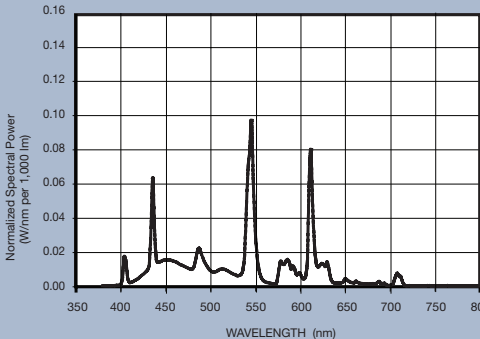

DULUX EL 6500K

Ordering Guide

CF	13	EL	/	MICRO	/	C	/	830	/	RP2
Compact Fluorescent	Wattage: 13 watts	Electronic Ballast	/	Bulb Type Micro-Mini, Super Mini, Mini Twist, Twist, Micro LED	/	C = Candelabra Base GU24 = GU24 Base	/	8 = 82 CRI 27 = 2700K 30 = 3000K 41 = 4100K 50 = 5000K	/	RP = Retail Pack HVP = High Visibility Pack 2 = 2 per pack

Sample Specification

Lamps shall be a DULUX EL Micro-Mini Twist (10, 13, 20, 23 or 26W). Lamp shall have a correlated color temperature of 2700K or 3000K and a CRI of 82. Average rated lamp life shall be 12,000 hours. Lamp MOL shall not exceed 3.54" (10W), 3.70" (13W), 4.29" (20W), 4.45" (23W) and 4.5" (26W). The lamps shall be TCLP-compliant.

Lamp shall be 23W Micro LED Night Light with a maximum overall length of 4.45" and a CCT of 2700K and a CRI of 82. Lamps shall be T2 tube diameter, TCLP compliant and have an average rated life of 12,000 hours.

Lamp shall be a DULUX EL Mini Twist or Super Mini Twist (7, 11, 13, 19 or 23 Watt). Lamp shall have a correlated color temperature of (2700K, 3000K, 3500K, 4100K, 5000K or 6500K) and a CRI of 82. Average rated lamp life shall be (6000, 8,000 or 10,000) hours.

Lamp shall be a DULUX EL Dimmable Twist (14 or 24 Watt). Lamp shall have a correlated color temperature of 2700K and a CRI of 82. Average rated 8,000 hours.

Lamp shall be a Colored 13W DULUX EL Mini Twist and have colors red, yellow, green, orange, blue or blacklight blue. The lamps shall have an average rated life of 8,000 hours.

Lamp shall be a DULUX® EL 27, 30, 40 or 65 Watt Twist electronic compact fluorescent lamp. Lamps shall have a 2.05" (30 Watt Twist) or 2.1" (27, 30, 40 or 65 Watt Twist) base diameter. Lamp shall have a correlated color temperature of (2700K, 3000K, 3500K or 4100K) and a CRI of 82. Average rated lamp life shall be (6000, 8,000 or 10,000) hours.

Lamp shall be a DULUX® EL 13 or 23 Watt Twist electronic compact fluorescent lamp with GU24 base. Lamps shall have a 3.95" (13 Watt) or 4.36" (23W) maximum overall length. Lamp shall have a correlated color temperature of 3000K and a CRI of 82. Average rated lamp life shall be 8,000 hours.

* Not a specification or standard. Actual results may vary.

United States
OSRAM SYLVANIA
100 Endicott Street
Danvers, MA 01923

Trade
Phone: 1-800-255-5042
Fax: 1-800-255-5043

National Accounts
Phone: 1-800-562-4671
Fax: 1-800-562-4674

OEM/Special Markets
Phone: 1-800-762-7191
Fax: 1-800-762-7192

Display/Optic
Phone: 1-888-677-2627
Fax: 1-800-762-7192

Canada
OSRAM SYLVANIA LTD.
2001 Drew Road
Mississauga, ON L5S 1S4

Trade
Phone: 1-800-263-2852
Fax: 1-800-667-6772

OEM/Special Markets/Display/Optic
Phone: 1-800-265-2852
Fax: 1-800-667-6772

www.sylvania.com