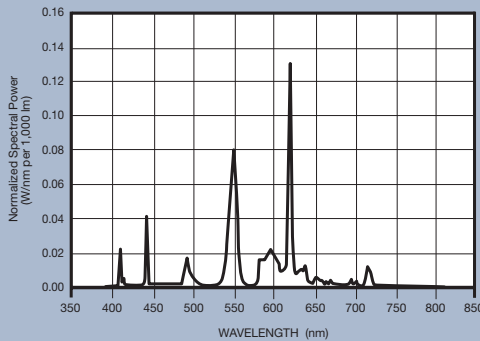

Technical Information

Typical Fluorescent Lamp Mortality*

Lumen Maintenance Curve*

DULUX EL 2700K

DULUX EL 3000K

DULUX EL 3500K

DULUX EL 4100K

DULUX EL 5000K