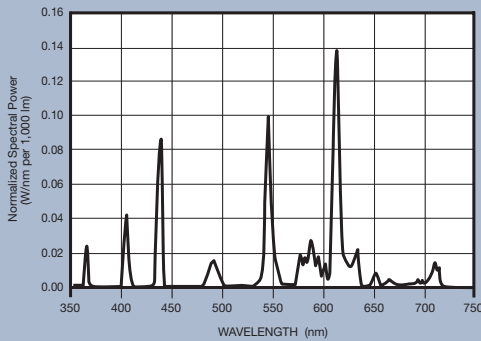

Technical Information

Typical Fluorescent Lamp Mortality*

Lumen Maintenance Curve*

DULUX EL 2700K

DULUX EL 3000K

DULUX EL 3500K

DULUX EL 4100K

DULUX EL 5000K