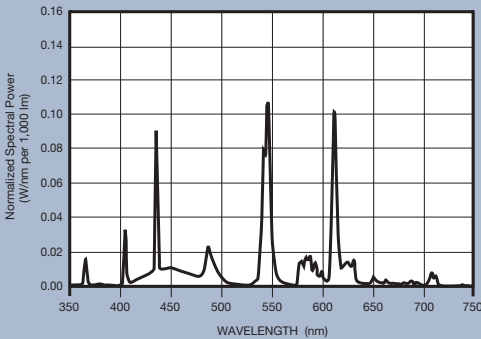

Technical Information

Typical Fluorescent Lamp Mortality*

Lumen Maintenance Curve*

DULUX EL 2700K

DULUX EL 3000K

DULUX EL 3500K

DULUX EL 4100K

DULUX EL 5000K