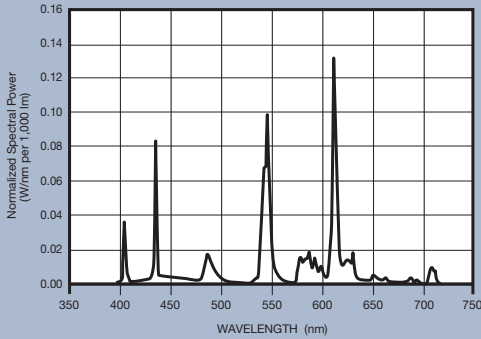

Technical Information

Typical Fluorescent Lamp Mortality*

Lumen Maintenance Curve*

DULUX EL 2700K

DULUX EL 3000K

DULUX EL 3500K

DULUX EL 4100K

DULUX EL 5000K