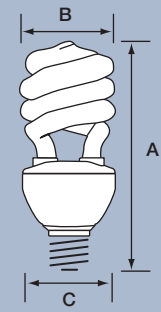

¹Energy savings over life of DULUX EL lamp at \$0.10/kWh

Lamp Dimensions

	(A) MOL (in.)	(B) Diameter (in.)	(C) Base Width (in.)
CF5EL/MICRO	3.3	1.64	1.5
CF10EL/MICRO	3.61	1.53	1.60
CF13EL/MICRO/C	3.61	1.53	1.50
CF13EL/MICRO	3.70	1.53	1.66
CF20EL/MICRO	4.29	2.02	2.14
CF23EL/MICRO & CF23EL MICROLED	4.45	2.02	2.14
CF26EL/MICRO	4.5	2.1	2.0
CF7EL/SUPER	4	2.0	1.4
CF11EL/SUPER	4.2	1.8	1.6
CF13EL/SUPER	4.06	1.40	1.90
CF19EL/SUPER	4.70	2.40	1.80
CF23EL/SUPER	5.06	2.40	1.80
CF4EL/MINI	3.10	1.58	1.26
CF7EL/MINI	4.40	1.82	1.60
CF11EL/MINI	4.50	1.82	1.60
CF13EL/MINI	4.60	1.82	1.60
CF19EL/MINI	4.80	2.25	2.05
CF23EL/MINI	5.75	2.25	2.05
CF14EL/TWIST/DIM	4.63	1.75	1.73
CF24EL/TWIST/DIM	4.75	2.37	1.73
CF27EL/TWIST	6.10	2.28	2.17
CF30EL/TWIST	5.13	2.50	2.17
CF40EL/TWIST	5.25	2.69	2.06
CF65EL/TWIST	7.85	4.12	2.76
CF13EL/GU24/TWIST	3.95	1.81	1.51
CF23EL/GU24/TWIST	4.36	2.34	1.80
CF28/3WAY/TWIST	5.75	2.60	2.17
CF33EL/3WAY/TWIST	5.28	2.55	2.50
CF40EL/3WAY/TWIST	5.5	2.8	2.5