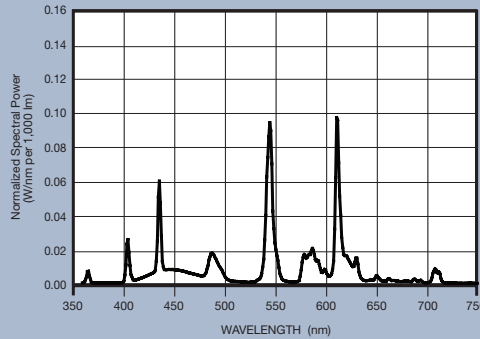

Technical Information

Typical Fluorescent Lamp Mortality*

Lumen Maintenance Curve*

DULUX EL 2700K

DULUX EL 3000K

DULUX EL 3500K

DULUX EL 4100K

DULUX EL 5000K